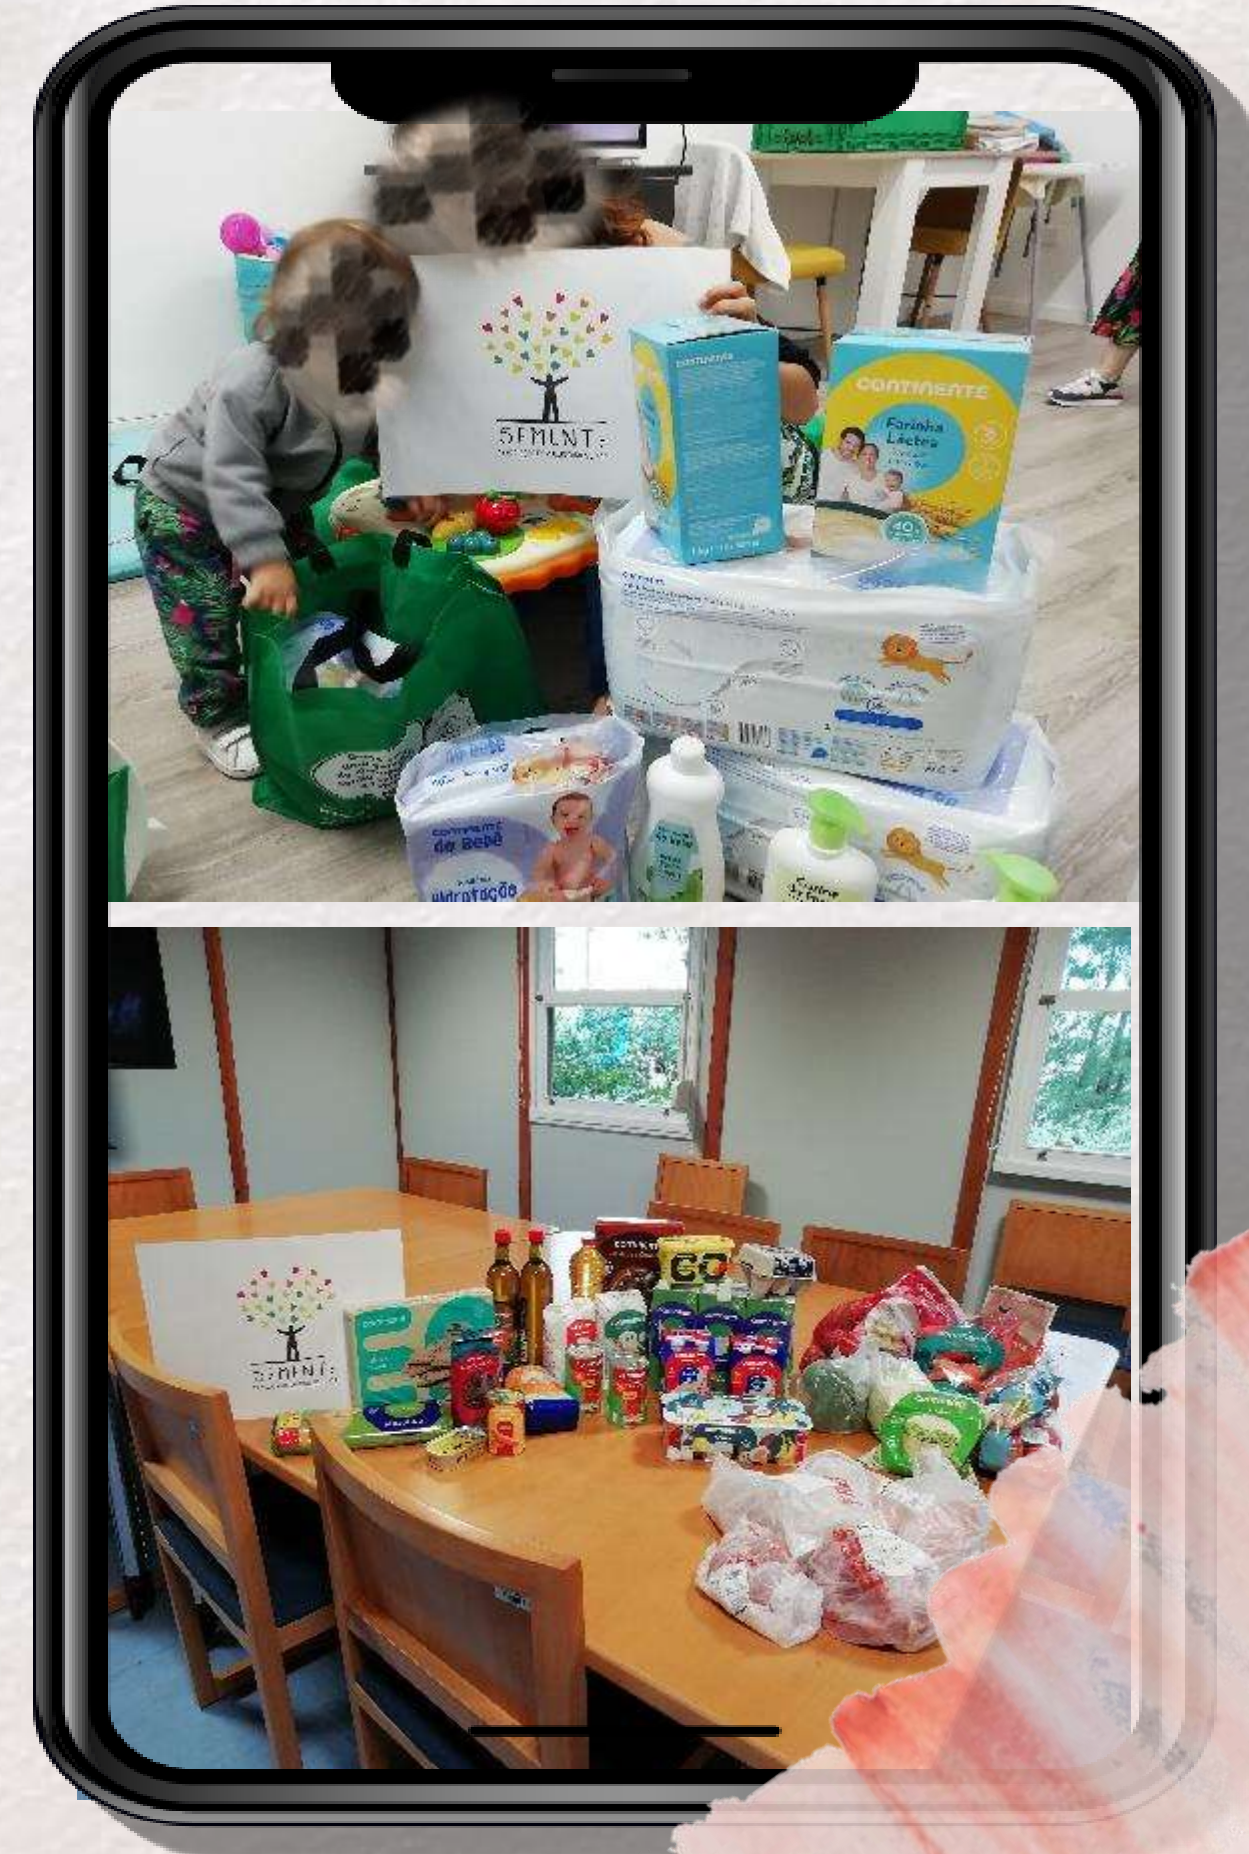

Sabia que...

Em 2023, a Comissão de Proteção de Crianças e Jovens (CPCJ) de Gondomar recebeu mais de 1000 comunicações de perigo?!

10

Famílias apoiadas,
sinalizadas por:
CPCJ;
Rede Social de Gondomar;
Fundação Nuno Silveira;
Centro Social de Soutelo;
Municípios associados da
LIPOR.

17

Apoios mobiliário

5

Apoios
eletrodomésticos

3

Apoios vestuário

2

Apoios brinquedos

5

Apoios de bens
alimentares