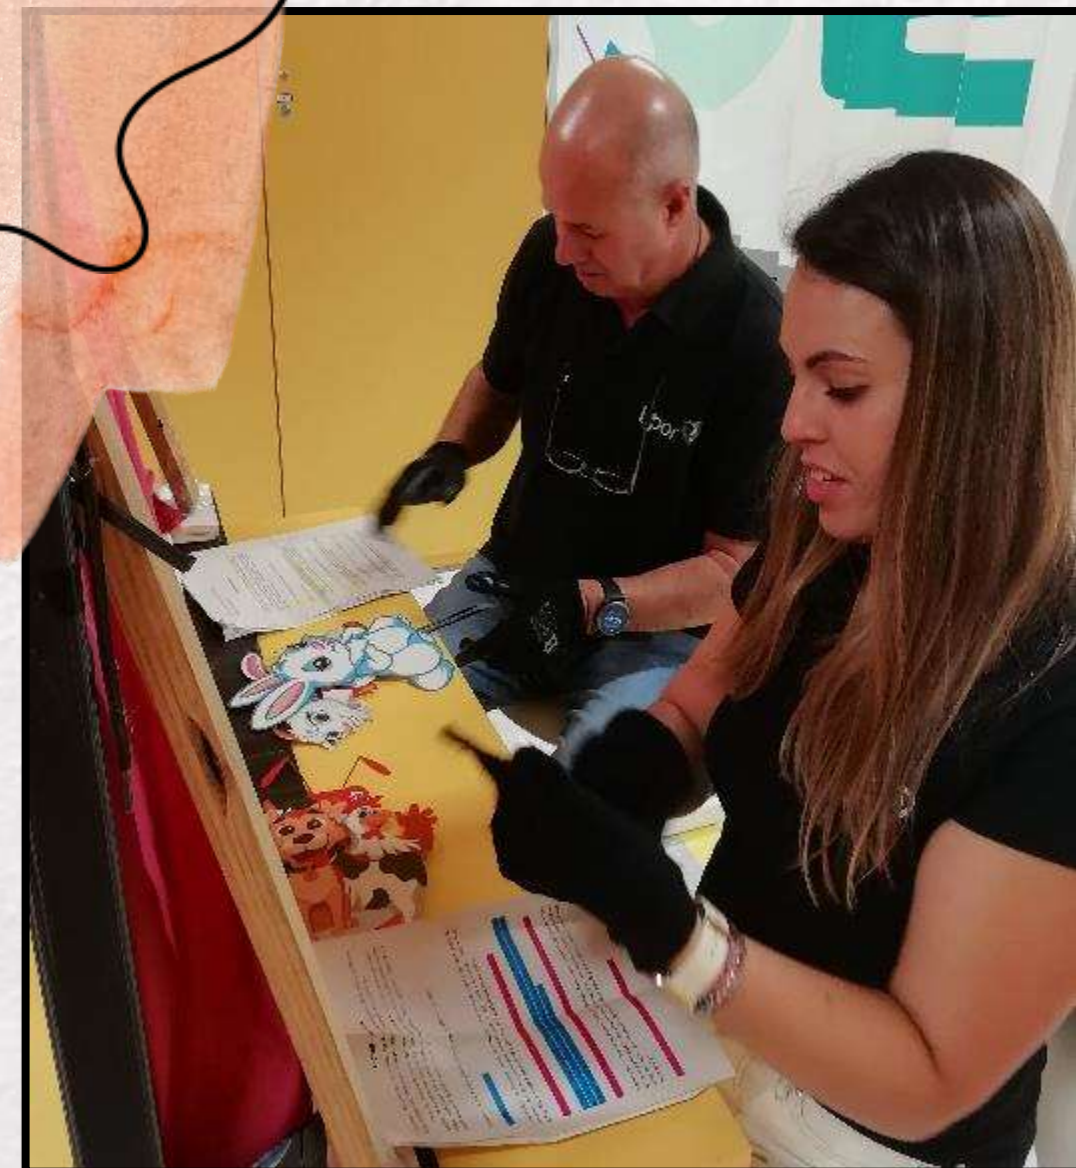

Teatro de Marionetas

Instituição
Ala Pediátrica do Hospital
de São João

6

Beneficiários

3

Voluntários

4h

Voluntariado (laboral)