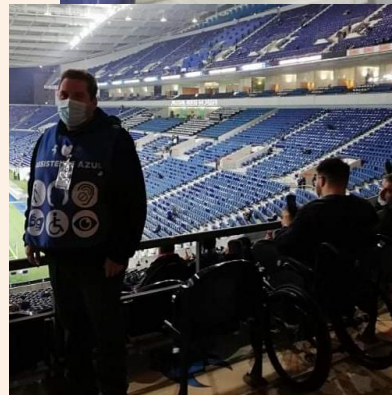

Horas voluntariado:

1 hora (laboral)

375 horas (pós laboral)

Assistente Azul - A Formação

2 Sessões de
Formação para os
Voluntários da
SEMENTE, enquanto
Assistentes Azuis.
em janeiro e em
outubro.

Assistente Azul - Os Jogos